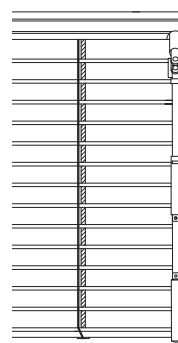

motor

klika

Popis

Žaluzie:

- montáž na stěnu, strop, do okenního výklenku
- ideální pro zastínění větších ploch
- nelze v šikmém provedení

Horní nosič:

- **INT-35, INT-50:** rozměr 40 x 40 mm
- **INT-50 H:** rozměr 56 x 58 mm, větší horní profil umožňuje zvolit větší rozměry žaluzie
- u INT-50 H je možno nosič překrýt povrchově upraveným krycím plechem

Lamela:

- hliníková, šíře 35 nebo 50 mm
- výběr z mnoha barevných odstínů, u lamely šíře 50 mm, i v imitaci dřeva

Ovládání ruční:

- klika,
- nekonečná šňůra nebo řetěz (*pouze INT-35, INT-50*)

Ovládání motorické:

- elektromotor 230 V, ovládaný vypínačem, řídicí automatikou nebo dálkovým ovládním

Technické údaje

Mezní rozměry					
Typ žaluzie	Šířka lamely [mm]	Šířka [cm]		Výška [cm]	Maximální plocha [m ²]
		Minimální	Maximální	Maximální	
INT-50 - šňůra / řetěz / klika	50	50	350	300	7
INT-50 - motor		60			
INT-35 - šňůra / řetěz / klika	35	50	250	300	5
INT-35 - motor		60			
INT-50 H - klika	50	50	350	400	8
INT-50 H - motor					9

klika v klidové poloze

klika v manipulační poloze

Výška stažené žaluzie (nábalu)					
Typ žaluzie	při výšce žaluzie 100 cm	při výšce žaluzie 150 cm	při výšce žaluzie 200 cm	při výšce žaluzie 300 cm	při výšce žaluzie 400 cm
INT-35	8 cm	9 cm	10 cm	12 cm	-
INT-50	9,5 cm	11 cm	12 cm	15 cm	-
INT-50 H	13,5 cm	16 cm	17 cm	20 cm	22 cm