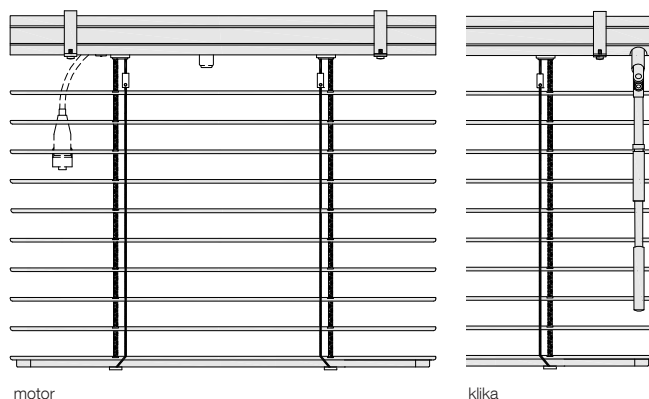

INT

Žaluzie INT jsou zkonstruovány tak, aby byly schopné zastínit větší plochy v interiéru. Jedná se o žaluzie s šířkou lamely 35 nebo 50 mm.

Vyjmají se na velkých prosklených plochách, a s ohledem na jejich provedení jsou vhodné i jako dělicí prvek prostoru. Ovládání je možno řešit třemi způsoby: řetízkem, klikou nebo motorem.

Vyrábíme Vaše žaluzie ...

CLIMAX 

t o n e j l e p š í p o d s l u n c e m

Vyobrazení výrobku

Žaluzie INT-35, INT-50

nekonečná šňůra nebo řetěz

motor

Žaluzie INT-50 H

motor

klika

Popis

Žaluzie:

- montáž na stěnu, strop, do okenního výklenku
- ideální pro zastínění větších ploch
- nelze v šikmém provedení

Horní nosič:

- **INT-35, INT-50:** rozměr 40 x 40 mm
- **INT-50 H:** rozměr 56 x 58 mm, větší horní profil umožňuje zvolit větší rozměry žaluzie
- u INT-50 H je možno nosič překrýt povrchově upraveným krycím plechem

Lamela:

- hliníková, šíře 35 nebo 50 mm
- výběr z mnoha barevných odstínů, u lamely šíře 50 mm, i v imitaci dřeva

Ovládání ruční:

- klika,
- nekonečná šňůra nebo řetěz (*pouze INT-35, INT-50*)

Ovládání motorické: