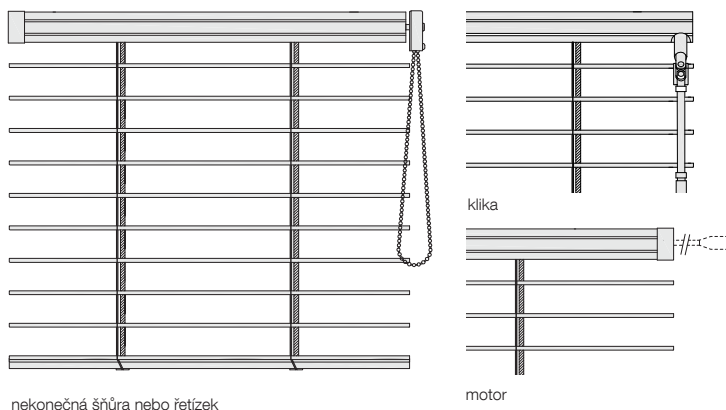

INT

Žaluzie INT jsou zkonstruovány tak, aby byly schopné zastínit větší plochy v interiéru. Jedná se o žaluzie s šířkou lamely 35 nebo 50 mm.

Vyjmají se na velkých prosklených plochách, a s ohledem na jejich provedení jsou vhodné i jako dělicí prvek prostoru. Ovládání je možno řešit třemi způsoby: řetízkem, klikou nebo motorem.

Vyrábíme Vaše žaluzie ...

CLIMAX 

t o n e j l e p š í p o d s l u n c e m

Vyobrazení výrobku

Žaluzie INT-35, INT-50

nekonečná šňůra nebo řetěz

motor

Žaluzie INT-50 H

motor

klika

Popis

Žaluzie:

- montáž na stěnu, strop, do okenního výklenku
- ideální pro zastínění větších ploch
- nelze v šikmém provedení

Horní nosič:

- **INT-35, INT-50:** rozměr 40 x 40 mm
- **INT-50 H:** rozměr 56 x 58 mm, větší horní profil umožňuje zvolit větší rozměry žaluzie
- u INT-50 H je možno nosič překrýt povrchově upraveným krycím plechem

Lamela:

- hliníková, šíře 35 nebo 50 mm
- výběr z mnoha barevných odstínů, u lamely šíře 50 mm, i v imitaci dřeva

Ovládání ruční:

- klika,
- nekonečná šňůra nebo řetěz (*pouze INT-35, INT-50*)

Ovládání motorické: