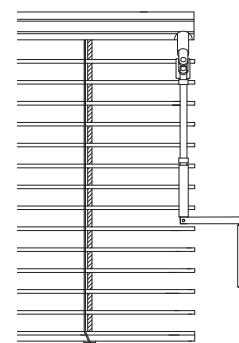

motor

klika

Popis

Žaluzie:

- montáž na stěnu, strop, do okenního výklenku
- ideální pro zastínění větších ploch
- nelze v šikmém provedení

Horní nosič:

- **INT-35, INT-50:** rozměr 40 x 40 mm
- **INT-50 H:** rozměr 56 x 58 mm, větší horní profil umožňuje zvolit větší rozměry žaluzie
- u INT-50 H je možno nosič překrýt povrchově upraveným krycím plechem

Lamela:

- hliníková, šíře 35 nebo 50 mm
- výběr z mnoha barevných odstínů, u lamely šíře 50 mm, i v imitaci dřeva

Ovládání ruční:

- klika,
- nekonečná šňůra nebo řetěz (*pouze INT-35, INT-50*)

Ovládání motorické:

- elektromotor 230 V, ovládaný vypínačem, řídicí automatikou nebo dálkovým ovládním

Technické údaje

Mezní rozměry					
Typ žaluzie	Šířka lamely [mm]	Šířka [cm]		Výška [cm]	Maximální plocha [m ²]
		Minimální	Maximální	Maximální	
INT-50 - šňůra / řetěz / klika	50	50	350	300	7
INT-50 - motor		60			
INT-35 - šňůra / řetěz / klika	35	50	250	300	5
INT-35 - motor		60			
INT-50 H - klika	50	50	350	400	8
INT-50 H - motor					9

klika v klidové poloze

klika v manipulační poloze

Výška stažené žaluzie (nábalu)					
Typ žaluzie	při výšce žaluzie 100 cm	při výšce žaluzie 150 cm	při výšce žaluzie 200 cm	při výšce žaluzie 300 cm	při výšce žaluzie 400 cm
INT-35	8 cm	9 cm	10 cm	12 cm	-
INT-50	9,5 cm	11 cm	12 cm	15 cm	-
INT-50 H	13,5 cm	16 cm	17 cm	20 cm	22 cm