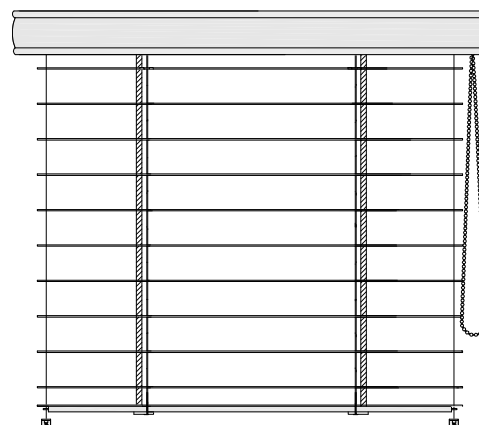

COMFORT

Tuto bambusovou žaluzii s šířkou lamely 25 nebo 50 mm lze montovat na stěnu nebo na strop.

Žaluzie COMFORT je vyrobena z přírodního materiálu, který zaručuje pružnost a přitom odolnost. Díky svému vzhledu a vlastnostem je žaluzie COMFORT 50 vhodná i pro instalaci do interiéru jako dělící prvek prostoru.

Žaluzie COMFORT 50

řetízek

Popis

Žaluzie:

- montáž před okenní otvor, na stěnu či strop
- nelze v šikmém provedení
- horní nosič překryt bambusovou garnýží (rovná, profilovaná)

Lamela:

- COMFORT 25 - lamela bambusová, šíře 25 mm
- COMFORT 50 - lamela bambusová, šíře 50 mm
- výběr z několika odstínů