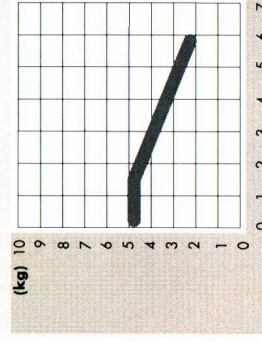

Záclonová kolejnica

Charakteristika výrobku:

- Inverzní posuvný profil
- Pro lehké závěsy (viz tabulka) max. hmotnost závěsu 5 kg
- Standardní barvy: Hliník přírodní eloxovaný, Bílá práškově potahovaná
- Speciální barvy RAL
- Ohebný, min. poloměr ohybu 7 cm
- Montáž na strop do dřeva nebo masivních stropů

Standardní montážní materiál

Tabulka zatížení

vidající standardní montážní materiál pro montáž na stěnu nebo strop je automaticky součástí dodávky a je obsažen v ceně sady.

466 - Hliník

466 - Bílá

4824 X-jezdec s teflonem

4826 Klíxi-otočný jezdec

Standard:
4822 Nacvakávací jezdec

4263 Jezdec s okem s 4803 plastovým hákem

MODEL ZENIT 466

Záclonová kolejnice

- Superplochý profil. Zakulacená hrana. Nízké nároky na prostor a neviditelná montáž
- Posuvný profil v barvách bílá RAL 9016 nebo hliník přírodní eloxovaný
- Výška 10,5 mm
- Jedno- a dvoudrážkový
- Montáž na strop