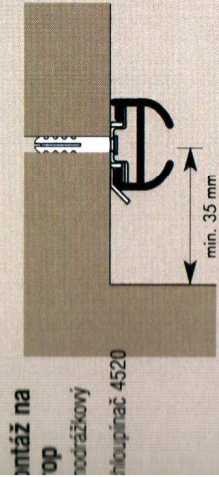

Záclonová kolejnica

Charakteristika výrobku:

- Inverzní posuvný profil
- Pro lehké závěsy (viz tabulka) max. hmotnost závěsu 5 kg
- Standardní barvy: Hliník přírodní eloxovaný, Bílá práškově potahovaná
- Speciální barvy RAL
- Ohebný, min. poloměr ohybu 7 cm
- Montáž na strop do dřeva nebo masivních stropů

Standardní montážní materiál

Tabulka zatížení

vidající standardní montážní materiál pro montáž na stěnu nebo strop je automaticky součástí dodávky a je obsažen v ceně sady.

466 - Hliník

466 - Bílá

4824 X-jezdec s teflonem

4826 Klíxi-otočný jezdec

Standard:
4822 Nacvakávací jezdec

4263 Jezdec s okem s 4803 plastovým hákem

MODEL ZENIT 466

Záclonová kolejnice

- Superplochý profil. Zakulacená hrana. Nízké nároky na prostor a neviditelná montáž
- Posuvný profil v barvách bílá RAL 9016 nebo hliník přírodní eloxovaný
- Výška 10,5 mm
- Jedno- a dvoudrážkový
- Montáž na strop

16

zepředu

M 1:1

10,5 zezadu

Panelové stěny & ochrana proti slunci

LETHA