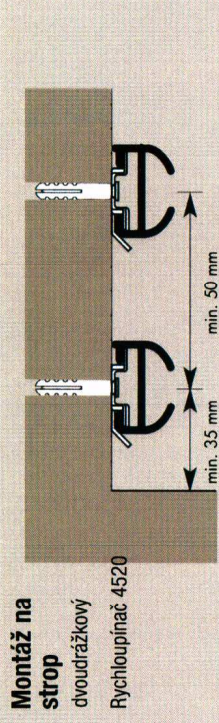

Záclonová kolejnica

Charakteristika výrobku:

- Inverzní posuvný profil
- Pro lehké závěsy (viz tabulka) max. hmotnost závěsu 5 kg
- Standardní barvy: Hliník přírodní eloxovaný, Bílá práškově potahovaná
- Speciální barvy RAL
- Ohebný, min. poloměr ohybu 7 cm
- Montáž na strop do dřeva nebo masivních stropů

Standardní montážní materiál

Tabulka zatížení

vidající standardní montážní materiál pro montáž na stěnu nebo strop je automaticky součástí dodávky a je obsažen v ceně sady.

466 - Hliník

466 - Bílá

4824 X-jezdec s teflonem

4826 Klíxi-otočný jezdec

Standard:
4822 Nacvakávací jezdec

4263 Jezdec s okem s 4803 plastovým hákem

MODEL ZENIT 466

Záclonová kolejnice

- Superplochý profil. Zakulacená hrana. Nízké nároky na prostor a neviditelná montáž
- Posuvný profil v barvách bílá RAL 9016 nebo hliník přírodní eloxovaný
- Výška 10,5 mm
- Jedno- a dvoudrážkový
- Montáž na strop