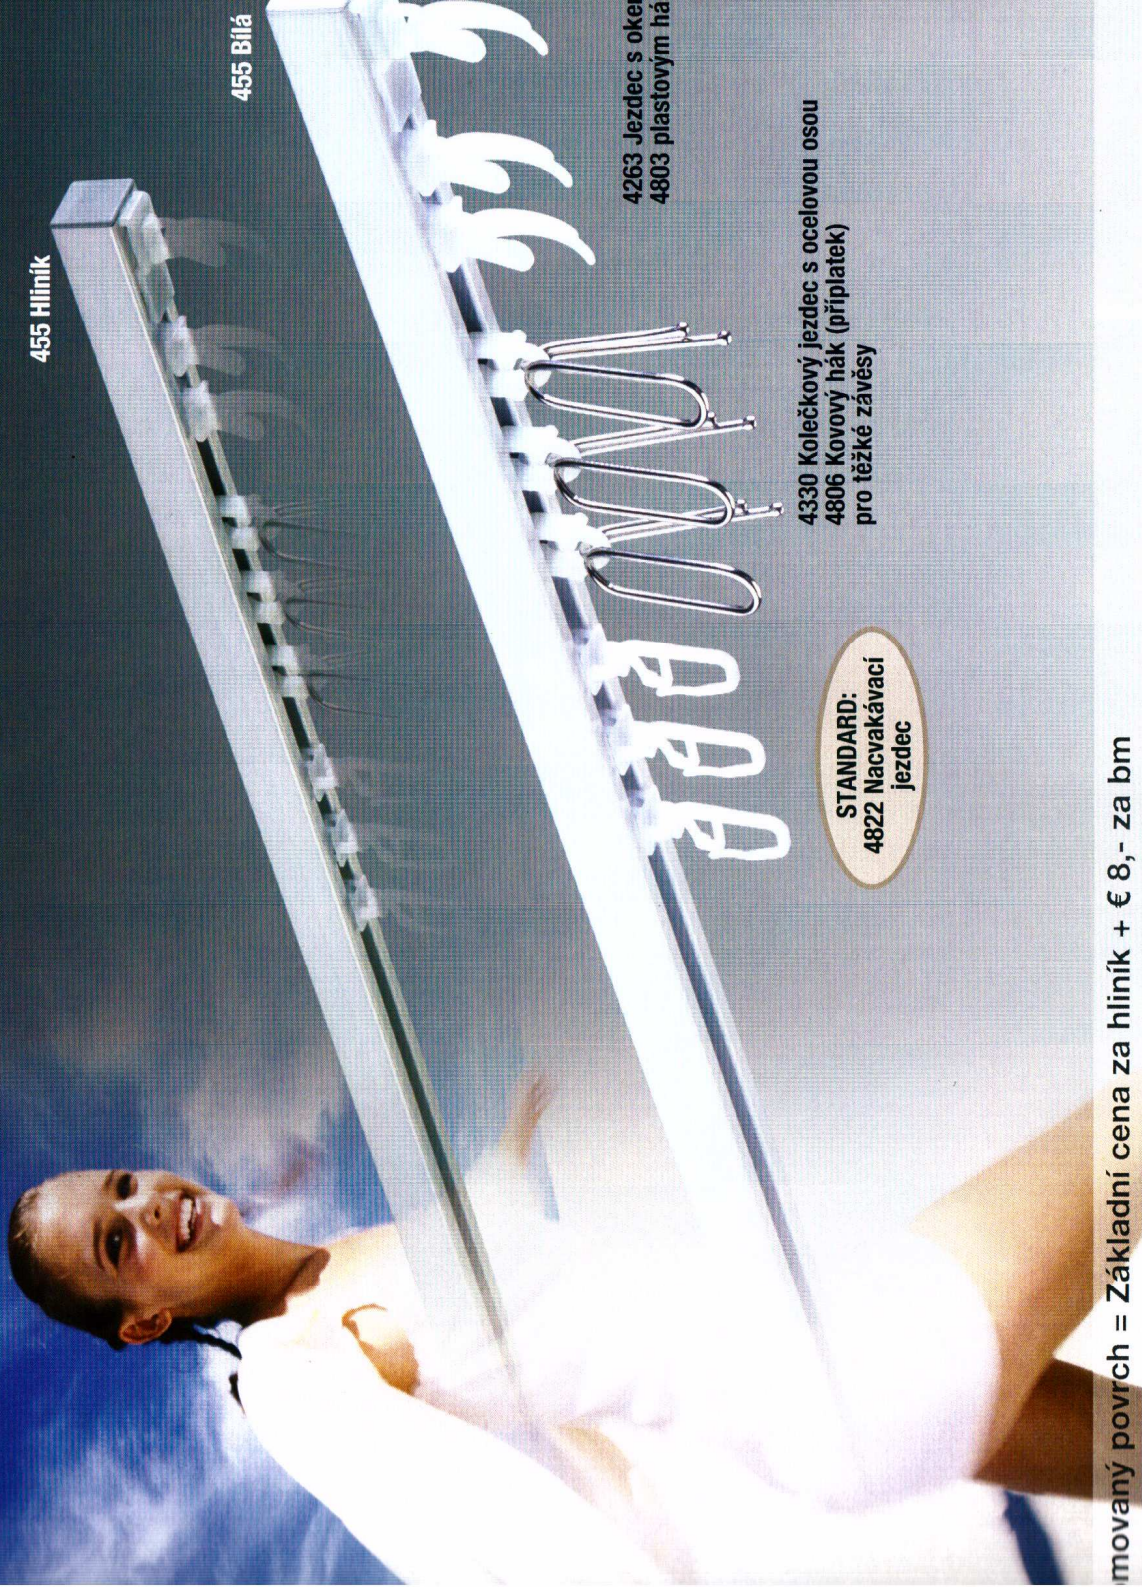

455 Bílá

Odpovídající standardní montážní materiál pro montáž na strop je automaticky součástí dodávky a je obsažen v ceně sady..

455 Hliník