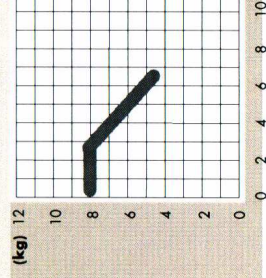

455 Hliník

Tabulka zatížení