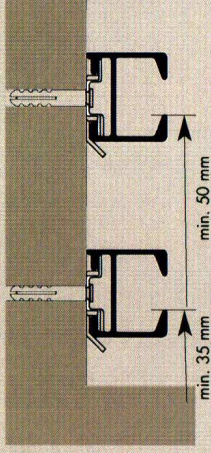

Záclonová kolejnica

Charakteristika výrobku:

- Univerzální posuvný profil
- Max. hmotnost závěsu 8 kg při viditelném profilu.
- Skrytý profil Zatížení -30%
- Bílá práškově potahovaná (viz tabulka)

- Standardní barvy: Hliník přírodní eloxovaný
Bílá práškově potahovaná
- Chromovaná
- Speciální barvy RAL

- Ohebný, min. poloměr ohybu 15 cm
- Montáž na strop
- Kolečkové jezdec pro středně těžké závěsy

Standardní montážní materiál

Montáž na strop jednodrážkový

Rychloupínač 4521

Montáž na strop dvoudrážkový

Rychloupínač 4521

Tabulka zatížení

Odpovídající standardní montážní materiál pro montáž na strop je automaticky součástí dodávky a je obsažen v ceně sady..

455 Hliník

455 Bílá

STANDARD:
4822 Nacvakávací
jezdec

4330 Kolečkový jezdec s ocelovou osou
4806 Kovový hák (příplatek)
pro těžké závěsy

4263 Jezdec s okem
4803 plastovým hákem

Uvedený povrch = Základní cena za hliník + € 8,- za bm

455 Chrom – pozor, není ohebný

4824 X-jezdec
s teflonem

STANDARD:
4822 Nacvakávací
jezdec

4263 Jezdec s okem s
4803 plastovým hákem