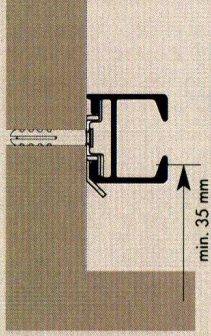

Záclonová kolejnica

Charakteristika výrobku:

- Univerzální posuvný profil
- Max. hmotnost závěsu 8 kg při viditelném profilu.
- Skrytý profil Zatížení -30%
- Bílá práškově potahovaná (viz tabulka)

- Standardní barvy: Hliník přírodní eloxovaný
Bílá práškově potahovaná
- Chromovaná
- Speciální barvy RAL

- Ohebný, min. poloměr ohybu 15 cm
- Montáž na strop
- Kolečkové jezdec pro středně těžké závěsy

Standardní montážní materiál

Montáž na strop jednodrážkový

Rychloupínač 4521

Montáž na strop dvoudrážkový

Rychloupínač 4521

Tabulka zatížení

Odpovídající standardní montážní materiál pro montáž na strop je automaticky součástí dodávky a je obsažen v ceně sady..

455 Hliník

455 Bílá

STANDARD:
4822 Nacvakávací
jezdec

4330 Kolečkový jezdec s ocelovou osou
4806 Kovový hák (příplatek)
pro těžké závěsy