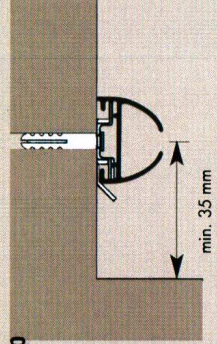

MODEL SPEED 460

Záclonová kolejnička

- Polokulatý stropní profil, vhodný i pro kolečkové jezdce.
- Posuvný profil v barvách bílá RAL 9016 nebo hliník přírodní eloxovaný
- Výška 26 mm
- Jedno- a dvoudrážkový
- Montáž na strop

22

Zpředu

26

M 1:1

Panelové stěny & ochrana proti slunci

LETHA

Záclonová kolejnicka

Charakteristika výrobu:

- Univerzální posuvný profil
- pro lehké a středně těžké závěsy (viz tabulka) max. hmotnost závěsu 11 kg
- Standardní barvy: Hliník přírodní eloxovaný Bílá práškové potahovaná Speciální barvy RAL
- Ohebný, min. poloměr ohybu 15 cm
- Montáž na strop na dřevěné nebo masivní stropy

Montáž na strop jednodrážkový

Rychloupínač 4510

min. 3,5 mm

Montáž na strop dvoudrážkový

Rychloupínač 4510

min. 3,5 mm

min. 50 mm

Odpovídající standardní montážní materiál pro montáž na strop je automaticky součástí dodávky a je obsažen v ceně sady.