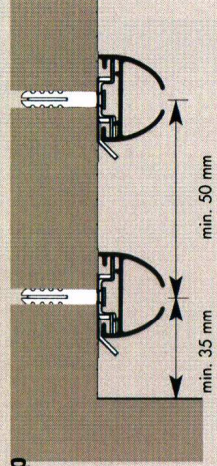

MODEL SPEED 460

Záclonová kolejnička

- Polokulatý stropní profil, vhodný i pro kolečkové jezdce.
- Posuvný profil v barvách bílá RAL 9016 nebo hliník přírodní eloxovaný
- Výška 26 mm
- Jedno- a dvoudrážkový
- Montáž na strop

Montáž na strop jednodrážkový

Rychloupínač 4510

min. 3,5 mm

Montáž na strop dvoudrážkový

Rychloupínač 4510

min. 3,5 mm

min. 50 mm

Odpovídající standardní montážní materiál pro montáž na strop je automaticky součástí dodávky a je obsažen v ceně sady.

460 Hliník

460 Bílá

4263 Jezdec s okelem
4803 plastovým hákem

STANDARD:
4822 Nacvakávací
jezdec

Příplatek:
4330 Kolečkový s ocelovou osou
4806 Kovový hák
pro těžké závěsy