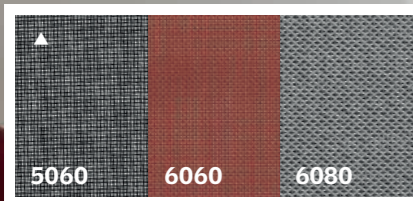

▲ Látky z kolekce **Standard**, ostatní látky z kolekce **Premium**.

Hustota síťoviny určuje propustnost slunečního světla a tepla.

5060 – nejméně hustá síťovina
6080 – nejhustší a nejúčinnější síťovina

Novinka!
Energetický
balíček

Kombinace venkovní markýzy
a dvojité plisované rolety
(str. 21)

www.veluxshop.cz

* Technické hodnoty jsou určeny standardizovanými zkouškami a výpočty v souladu s normami EN ISO 12567-2, EN 13363-2 a ISO 15099.

Skutečná barva a vzor se mohou lišit od vyobrazeného vzorku. Vzorek látky je možné objednat zdarma na www.velux.cz/e-obchod.

Ceník (ceny jsou uvedené v Kč včetně 21% DPH)

Termín dodání: 2 pracovní dny 5 pracovních dní 10 pracovních dní

Současný kód velikosti okna Starší kód velikosti okna	C02	102	C04 104	F06	206	F08	M04 304	M06 306	M08 308	M10 310	P06 406	P08 408	P10 410	S06 606	S08 608	S10 610	U04 804	U08 808	U10 810
Manuální ovládání																			
Venkovní markýza MHL (kolekce Standard)	1.261	1.261	1.261	1.462	1.462	1.462	1.664	1.664	1.664	1.664	2.067	2.067	2.067	2.269	2.269	2.269	2.369	2.369	2.369
Venkovní markýza MHL (kolekce Premium)	1.764	1.764	1.764	1.966	1.966	1.966	2.168	2.168	2.168	2.168	2.571	2.571	2.571	2.773	2.773	2.773	2.874	2.874	2.874
Provázkové ovládání pro okna mimo dosah																			
Venkovní markýza MAL (kolekce Standard)	1.764	1.764	1.764	1.966	1.966	1.966	2.269	2.269	2.269	2.269	2.773	2.773	2.773	3.076	3.076	3.076	3.277	3.277	3.277
Venkovní markýza MAL (kolekce Premium)	2.269	2.269	2.269	2.471	2.471	2.471	2.773	2.773	2.773	2.773	3.277	3.277	3.277	3.579	3.579	3.579	3.781	3.781	3.781
Dálkové ovládání na elektrický pohon*																			
Venkovní markýza MML (kolekce Standard)	8.722	8.722	8.823	9.024	9.024	9.126	9.126	9.226	9.327	9.428	9.529	9.629	9.731	9.831	9.932	10.033	9.731	10.134	10.234
Venkovní markýza MML (kolekce Premium)	9.226	9.226	9.327	9.529	9.529	9.629	9.629	9.731	9.831	9.932	10.033	10.134	10.234	10.336	10.436	10.537	10.234	10.638	10.739
Dálkové ovládání na solární pohon																			
Venkovní markýza MSL (kolekce Standard)	11.344	11.344	11.444	11.646	11.646	11.747	11.747	11.848	11.949	12.049	12.151	12.251	12.352	12.453	12.554	12.654	12.352	12.756	12.856
Venkovní markýza MSL (kolekce Premium)	11.848	11.848	11.949	12.151	12.151	12.251	12.251	12.352	12.453	12.554	12.654	12.756	12.856	12.957	13.058	13.159	12.856	13.259	13.361

* Pokud není el. ovládaná markýza MML napojena na el. ovládané okno INTEGRA, je nutné doobjednat ovládací systém (str. 27).