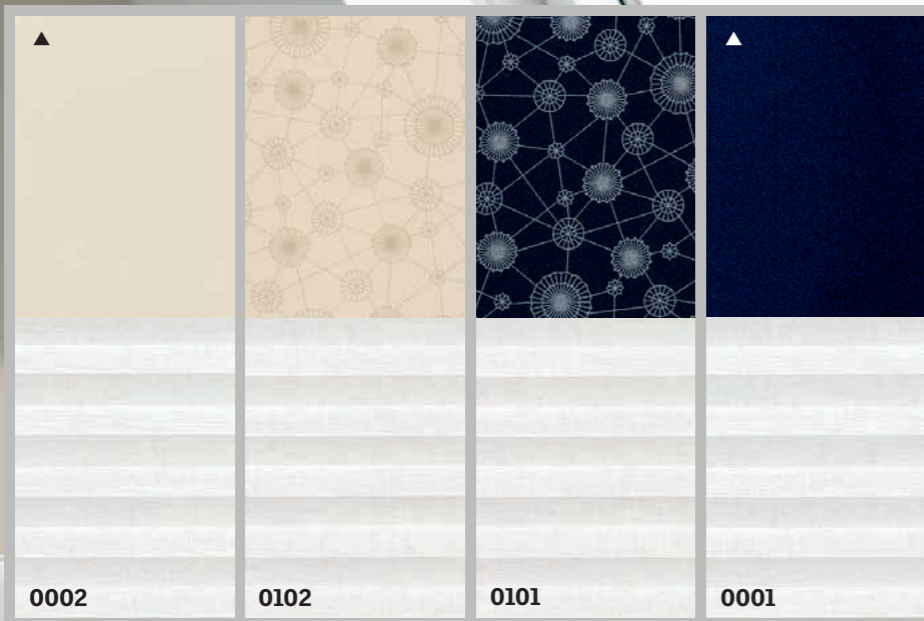

▲ Látky z kolekce Standard, ostatní látky z kolekce Premium.

www.veluxeshop.cz

Skutečná barva a vzor se mohou lišit od vyobrazeného vzorku. Vzorek látky je možné objednat zdarma na www.velux.cz/e-obchod.

Ceník (ceny jsou uvedené v Kč včetně 21% DPH)

Termín dodání: 2 pracovní dny 5 pracovních dní

Současný kód velikosti okna Starší kód velikosti okna	C02	102	C04 104	F06	206	F08	M04 304	M06 306	M08 308	M10 310	P06 406	P08 408	P10 410	S06 606	S08 608	S10 610	U04 804	U08 808	U10 810	
Manuální ovládní																				
Kombinovaná roleta DFD (kolekce Standard)	2.471	2.471	2.672	2.974	2.974	3.176	3.176	3.378	3.479	3.681	3.882	3.983	4.184	4.386	4.487	4.689	4.487	4.891	4.991	
Kombinovaná roleta DFD (kolekce Premium)	2.974	2.974	3.176	3.479	3.479	3.681	3.681	3.882	3.983	4.184	4.386	4.487	4.689	4.891	4.991	5.193	4.991	5.394	5.496	

Ceny platí i pro Bílou linii (vhodné pro bezdržbová polyuretanová okna), termín dodání je 5 pracovních dní.