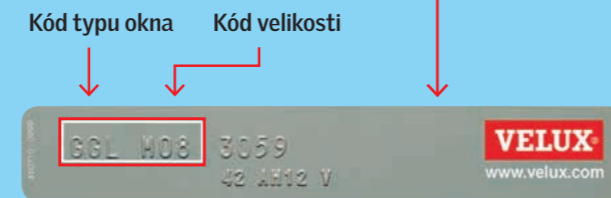

Příklad:

Typ výrobku:	Roleta zastiňovací
Ovládání:	Solární
Barva:	4111
Lišty:	Hliník
Typ okna:	GGL
Velikostní kód okna:	M08

Střešní okna vyráběná do roku 2001: