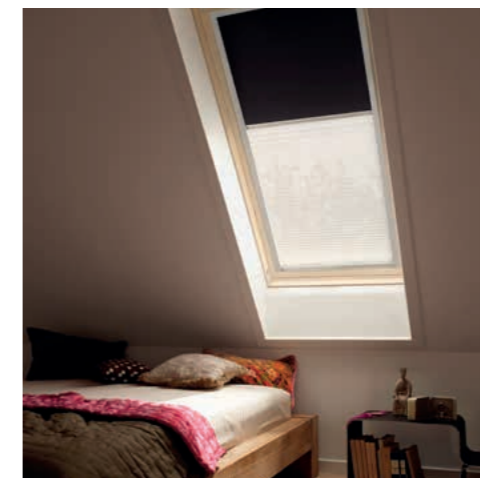

Úplné zatemnění

Regulace světla