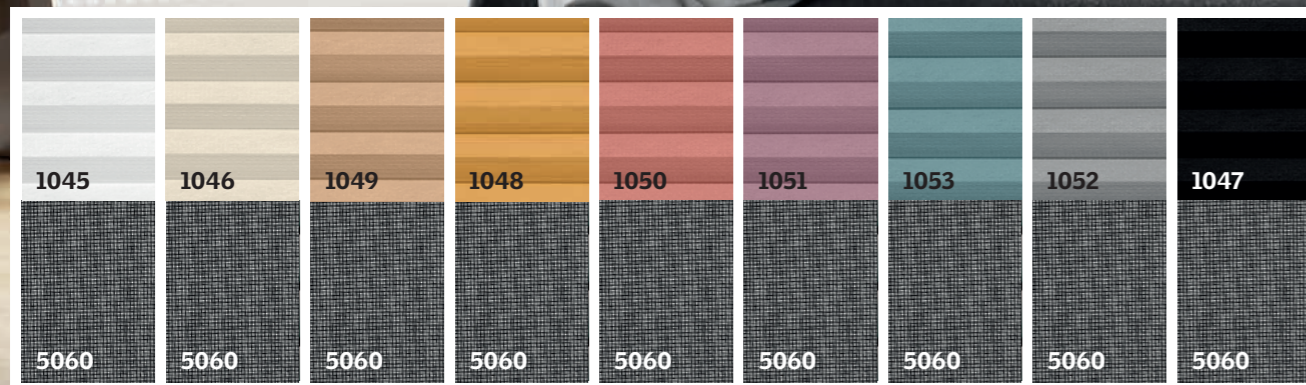

Štíhlé boční vodící lišty, skrytá lanka a kompaktní dvojitě plisování vytvářejí elegantní a funkční celek. Roletu je možné ovládat horní i spodní ovládací lištou a nastavit ji v libovolné pozici, např. i uprostřed okna. Dodává se pouze v manuálním ovládní.

- Zlepšuje tepelně-izolační vlastnosti okna až o 34 %
- Umožňuje zatemnění místnosti
- Kompaktní důmyslný design – žádná viditelná lanka
- Ovládání spodní i horní lištou umožňuje flexibilní nastavení kdekoli na okně
- Vodící lišty v hliníkovém nebo v bílém provedení, tzv. Bílá linie (více na str. 30)
- Jednoduchá a rychlá montáž díky unikátnímu systému Pick&Click™
- Možnosti ovládní – manuální

Novinka! Energetický balíček

Dvojitě plisovaná roleta a venkovní markýza – dva výrobky v jednom s **15 % cenovým zvýhodněním**. (Objednává se jako FOP + barva dvojitě plisované rolety).

Příjemné klima v interiéru je nezbytným předpokladem komfortního bydlení. Kombinace dvojitě plisované rolety a venkovní markýzy vám zajistí optimální tepelný komfort a současně uspoříte 15 % z ceny obou výrobků.

Vnitřní multifunkční roleta dekuje interiéru a reguluje světlo až po zatemnění. Speciální dvojitě plisé snižuje tepelné ztráty v zimním období.

Venkovní markýza zajistí efektivní ochranu proti prostupu letního slunečního tepla do interiéru. V setu se dodává v provedení 5060 – černá.

Ochrana před teplem

Úplné zatemnění

Úspora energie

Ceník (ceny jsou uvedené v Kč včetně 21% DPH)

Termín dodání: 5 pracovních dní 10 pracovních dní

Současný kód velikosti okna Starší kód velikosti okna	C02	102	C04 104	F06	206	F08	M04 304	M06 306	M08 308	M10 310	P06 406	P08 408	P10 410	S06 606	S08 608	S10 610	U04 804	U08 808	U10 810	
Manuální ovládní																				
Dvojitě plisovaná roleta FHC	2.571	2.571	2.773	3.076	3.076	3.277	3.277	3.378	3.579	3.781	3.882	4.084	4.286	4.386	4.588	4.789	4.588	4.891	5.092	
Dvojitě plisovaná roleta a venkovní markýza FOP	3.277	3.277	3.479	3.882	3.882	3.983	4.185	4.285	4.487	4.588	5.092	5.193	5.395	5.697	5.798	6.000	5.899	6.201	6.302	

Ceny platí i pro Bílou linii (vhodné pro bezdrátovou polyuretanová okna), termín dodání je 5 pracovních dní.