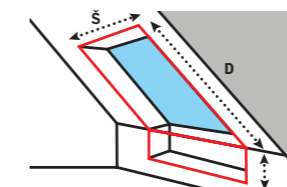

V případě zalomeného ostění je nutné použít dvě sítě proti hmyzu a spojovací díl ZOZ 157 (1.029 Kč vč. DPH, dodací lhůta 10 pracovních dní).

Ochrana před hmyzem