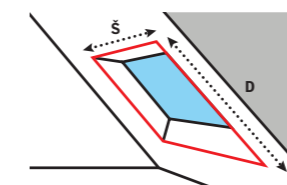

Před montáží sítě proti hmyzu je nutné ověřit rozměry ostění (viz. cenové tabulky).