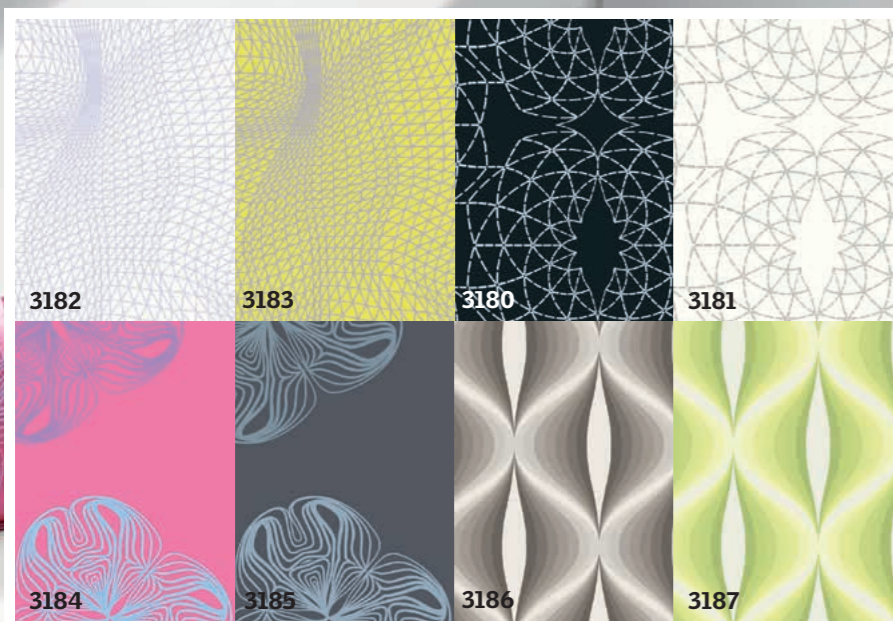

Skutečná barva a vzor se mohou lišit od vyobrazeného vzorku. Vzorek látky je možné objednat zdarma na www.velux.cz/e-obchod.

Ceník (ceny jsou uvedené v Kč včetně 21% DPH)

Termín dodání: 10 pracovních dní

Současný kód velikosti okna Starší kód velikosti okna	C02	102	C04	F06	206	F08	M04	M06	M08	M10	P06	P08	P10	S06	S08	S10	U04	U08	U10	
Manuální ovládání																				
Zcela zatemňující roleta DKL (designová kolekce od Karima Rashida)	2.369	2.369	2.571	2.773	2.773	2.874	2.874	2.974	3.076	3.176	3.277	3.479	3.579	3.681	3.781	3.882	3.781	3.983	4.084	

Ceny platí i pro Bílou linii (vhodné pro bezúdržbová polyuretanová okna), termín dodání je 10 pracovních dní.