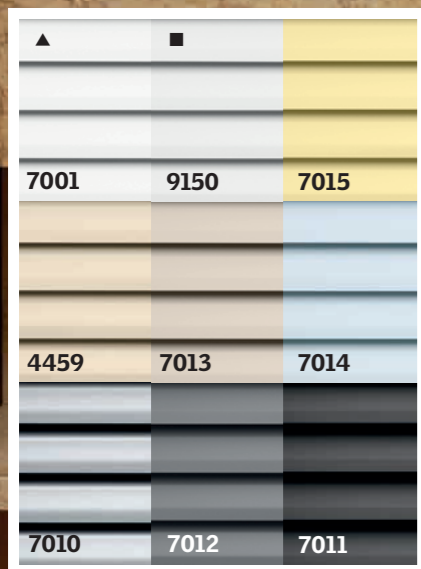

▲ Žaluzie z kolekce **Standard**, ostatní barvy z kolekce Premium.
■ Vnější strana lamely v provedení 9150 je stříbrná.

Skutečná barva a vzor se mohou lišit od vyobrazeného vzorku. Vzorek látky je možné objednat zdarma na www.velux.cz/e-obchod.

Ceník (ceny jsou uvedené v Kč včetně 21% DPH)

Termín dodání: 2 pracovní dny 5 pracovních dní 10 pracovních dní

Současný kód velikosti okna Starší kód velikosti okna	C02	102	C04	F06	206	F08	M04	M06	M08	M10	P06	P08	P10	S06	S08	S10	U04	U08	U10
Manuální ovládání																			
Žaluzie PAL (kolekce Standard)	1.664	1.664	1.866	2.067	2.067	2.168	2.168	2.269	2.369	2.471	2.571	2.773	2.874	2.974	3.076	3.176	3.076	3.277	3.378
Žaluzie PAL (kolekce Premium)	2.168	2.168	2.369	2.571	2.571	2.672	2.672	2.773	2.874	2.974	3.076	3.277	3.378	3.479	3.579	3.681	3.579	3.781	3.882
Dálkové ovládání na elektrický pohon *																			
Žaluzie PML (kolekce Standard)	5.999	5.999	6.201	6.403	6.403	6.504	6.504	6.604	6.706	6.806	6.907	7.109	7.209	7.311	7.411	7.512	7.411	7.613	7.714
Žaluzie PML (kolekce Premium)	6.504	6.504	6.706	6.907	6.907	7.008	7.008	7.109	7.209	7.311	7.411	7.613	7.714	7.814	7.916	8.016	7.916	8.117	8.218

Ceny platí i pro Bílou linii (vhodné pro bezúdržbová polyuretanová okna), termín dodání je 5 pracovních dní (u žaluzie PML 20 pracovních dní).

* Pokud není el. ovládaná žaluzie PML napojena na el. ovládané okno INTEGRA, je nutné doobjednat ovládací systém (str. 27).

www.veluxshop.cz