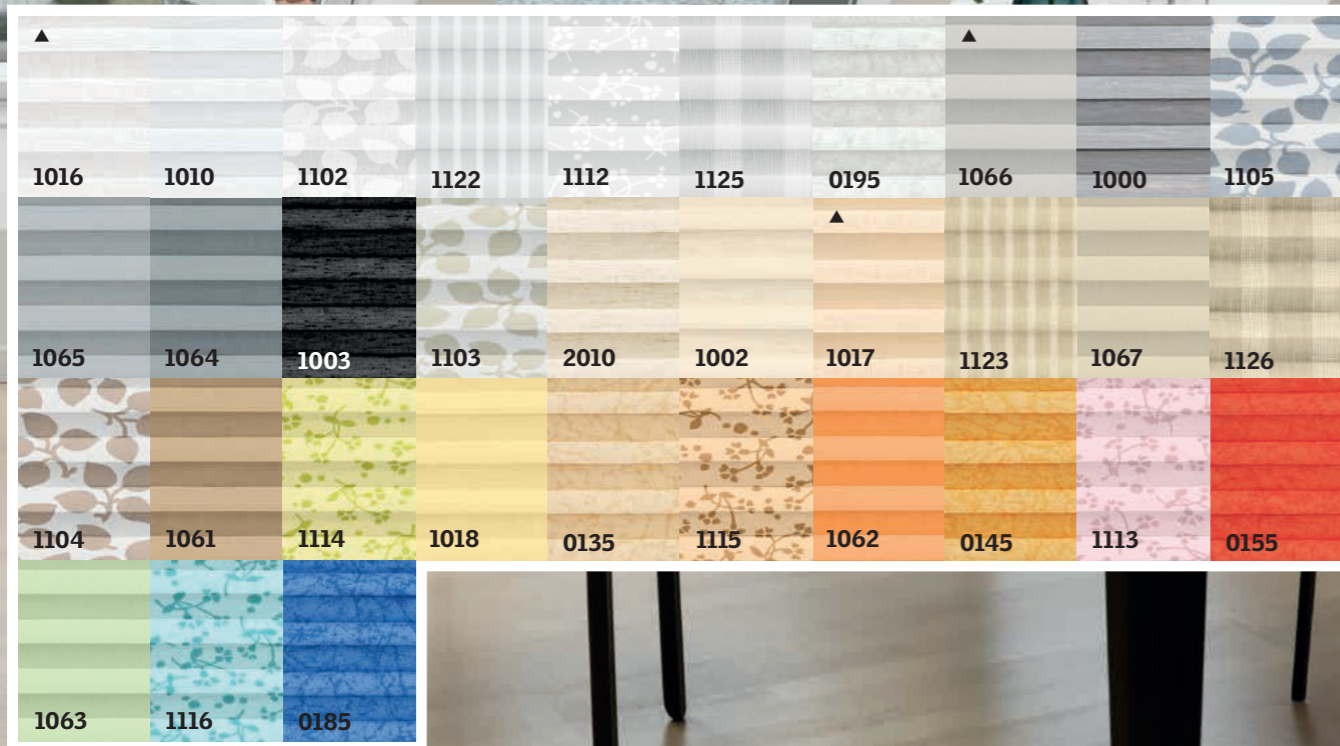

▲ Látky z kolekce Standard, ostatní látky z kolekce Premium.

Skutečná barva a vzor se mohou lišit od vyobrazeného vzorku. Vzorek látky je možné objednat zdarma na www.velux.cz/e-obchod.

Ceník (ceny jsou uvedené v Kč včetně 21% DPH)

Termín dodání: 5 pracovních dní 10 pracovních dní

Současný kód velikosti okna Starší kód velikosti okna	C02	102	C04 104	F06	206	F08	M04 304	M06 306	M08 308	M10 310	P06 406	P08 408	P10 410	S06 606	S08 608	S10 610	U04 804	U08 808	U10 810
Manuální ovládání																			
Plisovaná roleta FHL (kolekce Standard)	2.067	2.067	2.168	2.471	2.471	2.571	2.571	2.773	2.874	2.974	3.176	3.277	3.378	3.579	3.681	3.781	3.681	3.983	4.084
Plisovaná roleta FHL (kolekce Premium)	2.571	2.571	2.672	2.974	2.974	3.076	3.076	3.277	3.378	3.479	3.681	3.781	3.882	4.084	4.184	4.286	4.184	4.487	4.588
Doplňková plisovaná roleta FPN (kolekce Standard)	1.664	1.664	1.764	1.966	1.966	2.067	2.067	2.269	2.369	2.471	2.571	2.672	2.773	2.874	2.974	3.076	2.974	3.176	3.378
Doplňková plisovaná roleta FPN (kolekce Premium)	2.168	2.168	2.269	2.471	2.471	2.571	2.571	2.773	2.874	2.974	3.076	3.176	3.277	3.378	3.479	3.579	3.479	3.681	3.882
Dálkové ovládání na elektrický pohon *																			
Plisovaná roleta FML (kolekce Standard)	6.403	6.403	6.504	6.806	6.806	6.907	6.907	7.109	7.209	7.311	7.512	7.613	7.714	7.916	8.016	8.117	8.016	8.319	8.419
Plisovaná roleta FML (kolekce Premium)	6.907	6.907	7.008	7.311	7.311	7.411	7.411	7.613	7.714	7.814	8.016	8.117	8.218	8.419	8.521	8.621	8.521	8.823	8.924

Ceny platí i pro Bílou linii (vhodné pro bezdrátovou polyuretanová okna), termín dodání je 5 pracovních dní (u rolety FML 20 pracovních dní).

* Pokud není el. ovládaná žaluzie FML napojena na el. ovládané okno INTEGRA, je nutné doobjednat ovládací systém (str. 27).