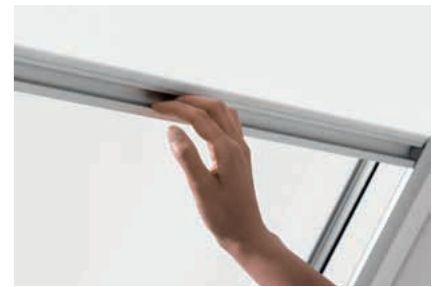

Zastiňovací roleta

Zastiňovací roleta je praktickým a účinným řešením zastínění před sluncem. Průsvitný materiál dodává jemný barevný odstín světlu v místnosti a zároveň tlumí jeho ostrost. Místnosti dodává originální vzhled a styl. Je vyrobená ze stálobarevné tkaniny odolávající nečistotám. Dodává se v široké škále barev a vzorů.

Nový zeštíhlený design bočních lišt a horní krycí lišty vypadá skvěle a zároveň nezmenšuje prosklenou plochu okna. Pokud je roleta vytažená, zůstává místnost výborně prosvětlená. Tkanina rolety je pevně napnutá mezi bočními vodicími lištami a na okně je možné roletu nastavit v jakékoli pozici.

Optimálního tepelného komfortu v místnosti dosáhnete kombinací zastiňovací rolety s venkovní markýzou nebo s venkovní roletou.

- Zastínění podkrovní místnosti
- Množství propustujícího světla závisí na barevném odstínu látky
- Vodicí lišty v hliníkovém nebo bílém provedení, tzv. Bílá linie (více na str. 30)
- Jednoduchá a rychlá montáž díky unikátnímu systému Pick&Click™
- Možnosti ovládání – manuální, dálkové na elektrický či solární pohon (více na str. 25)

Provedení s bočními vodicími lištami (RFL) umožňuje nastavení rolety v libovolné pozici a dokonale zabrání prostupu přímého denního světla