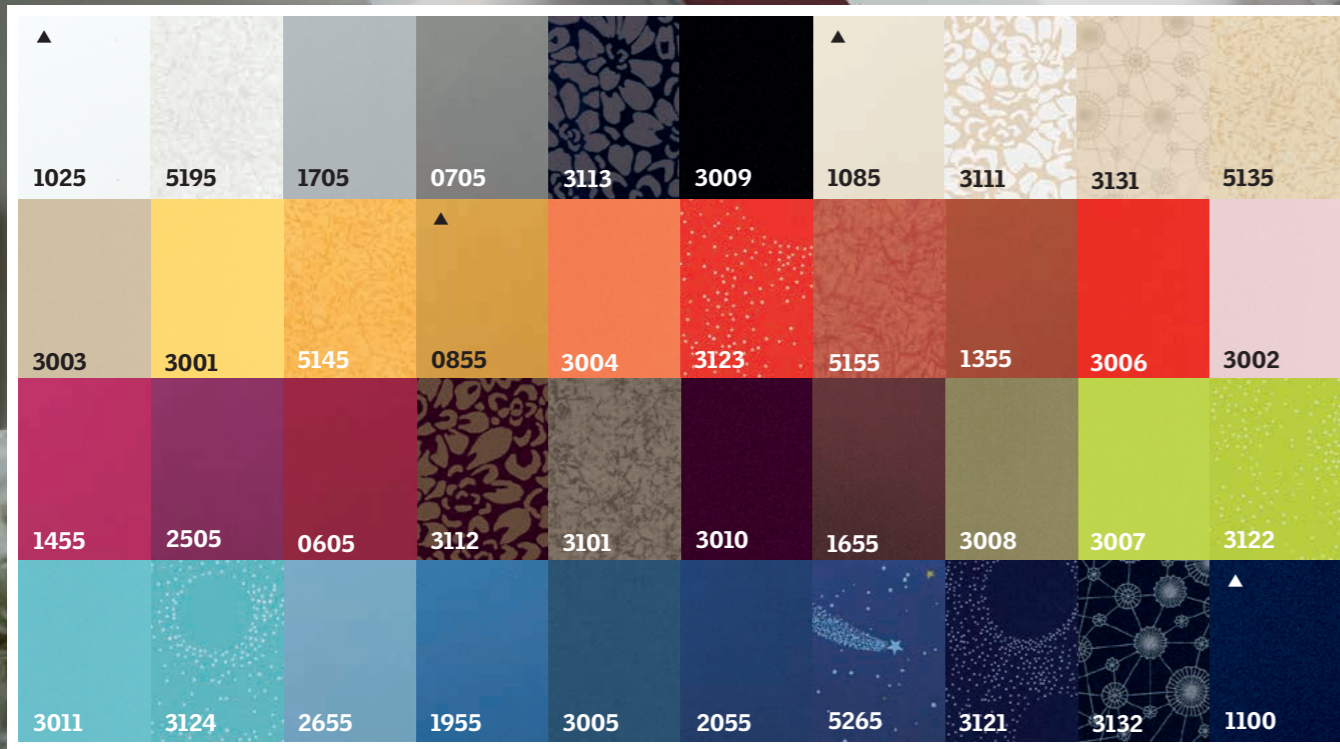

▲ Látky z kolekce Standard, ostatní látky z kolekce Premium.

www.veluxshop.cz

Skutečná barva a vzor se mohou lišit od vyobrazeného vzorku. Vzorek látky je možné objednat zdarma na www.velux.cz/e-obchod.

Ceník (ceny jsou uvedené v Kč včetně 21% DPH)

Termín dodání: **2 pracovní dny** **5 pracovních dní** **10 pracovních dní**

Současný kód velikosti okna Starší kód velikosti okna	C02	C04	F06	F08	M04	M06	M08	M10	P06	P08	P10	S06	S08	S10	U04	U08	U10		
Manuální ovládání																			
Zcela zatemňující roleta DKL (kolekce Standard)	1.664	1.664	1.866	2.067	2.067	2.168	2.168	2.269	2.369	2.471	2.571	2.773	2.874	2.974	3.076	3.176	3.076	3.277	3.378
Zcela zatemňující roleta DKL (kolekce Premium)	2.168	2.168	2.369	2.571	2.571	2.672	2.672	2.773	2.874	2.974	3.076	3.277	3.378	3.479	3.579	3.681	3.579	3.781	3.882
Dálkové ovládání na elektrický pohon*																			
Zcela zatemňující roleta DML (kolekce Standard)	5.999	5.999	6.201	6.403	6.403	6.504	6.504	6.604	6.706	6.806	6.907	7.109	7.209	7.311	7.411	7.512	7.411	7.613	7.714
Zcela zatemňující roleta DML (kolekce Premium)	6.504	6.504	6.706	6.907	6.907	7.008	7.008	7.109	7.209	7.311	7.411	7.613	7.714	7.814	7.916	8.016	7.916	8.117	8.218
Dálkové ovládání na solární pohon																			
Zcela zatemňující roleta DSL (kolekce Standard)	6.504	6.504	6.706	6.907	6.907	7.008	7.008	7.109	7.209	7.311	7.411	7.613	7.714	7.814	7.916	8.016	7.916	8.117	8.218
Zcela zatemňující roleta DSL (kolekce Premium)	7.008	7.008	7.209	7.411	7.411	7.512	7.512	7.613	7.714	7.814	7.916	8.117	8.218	8.319	8.419	8.521	8.419	8.621	8.722

Ceny platí i pro Bílou linii (vhodné pro bezúdržbová polyuretanová okna), termín dodání je 5 pracovních dní (u rolet DML a DSL 20 pracovních dní).

* Pokud není el. ovládaná roleta DML napojena na el. ovládané okno INTEGRA, je nutné doobjednat ovládací systém (str. 27).