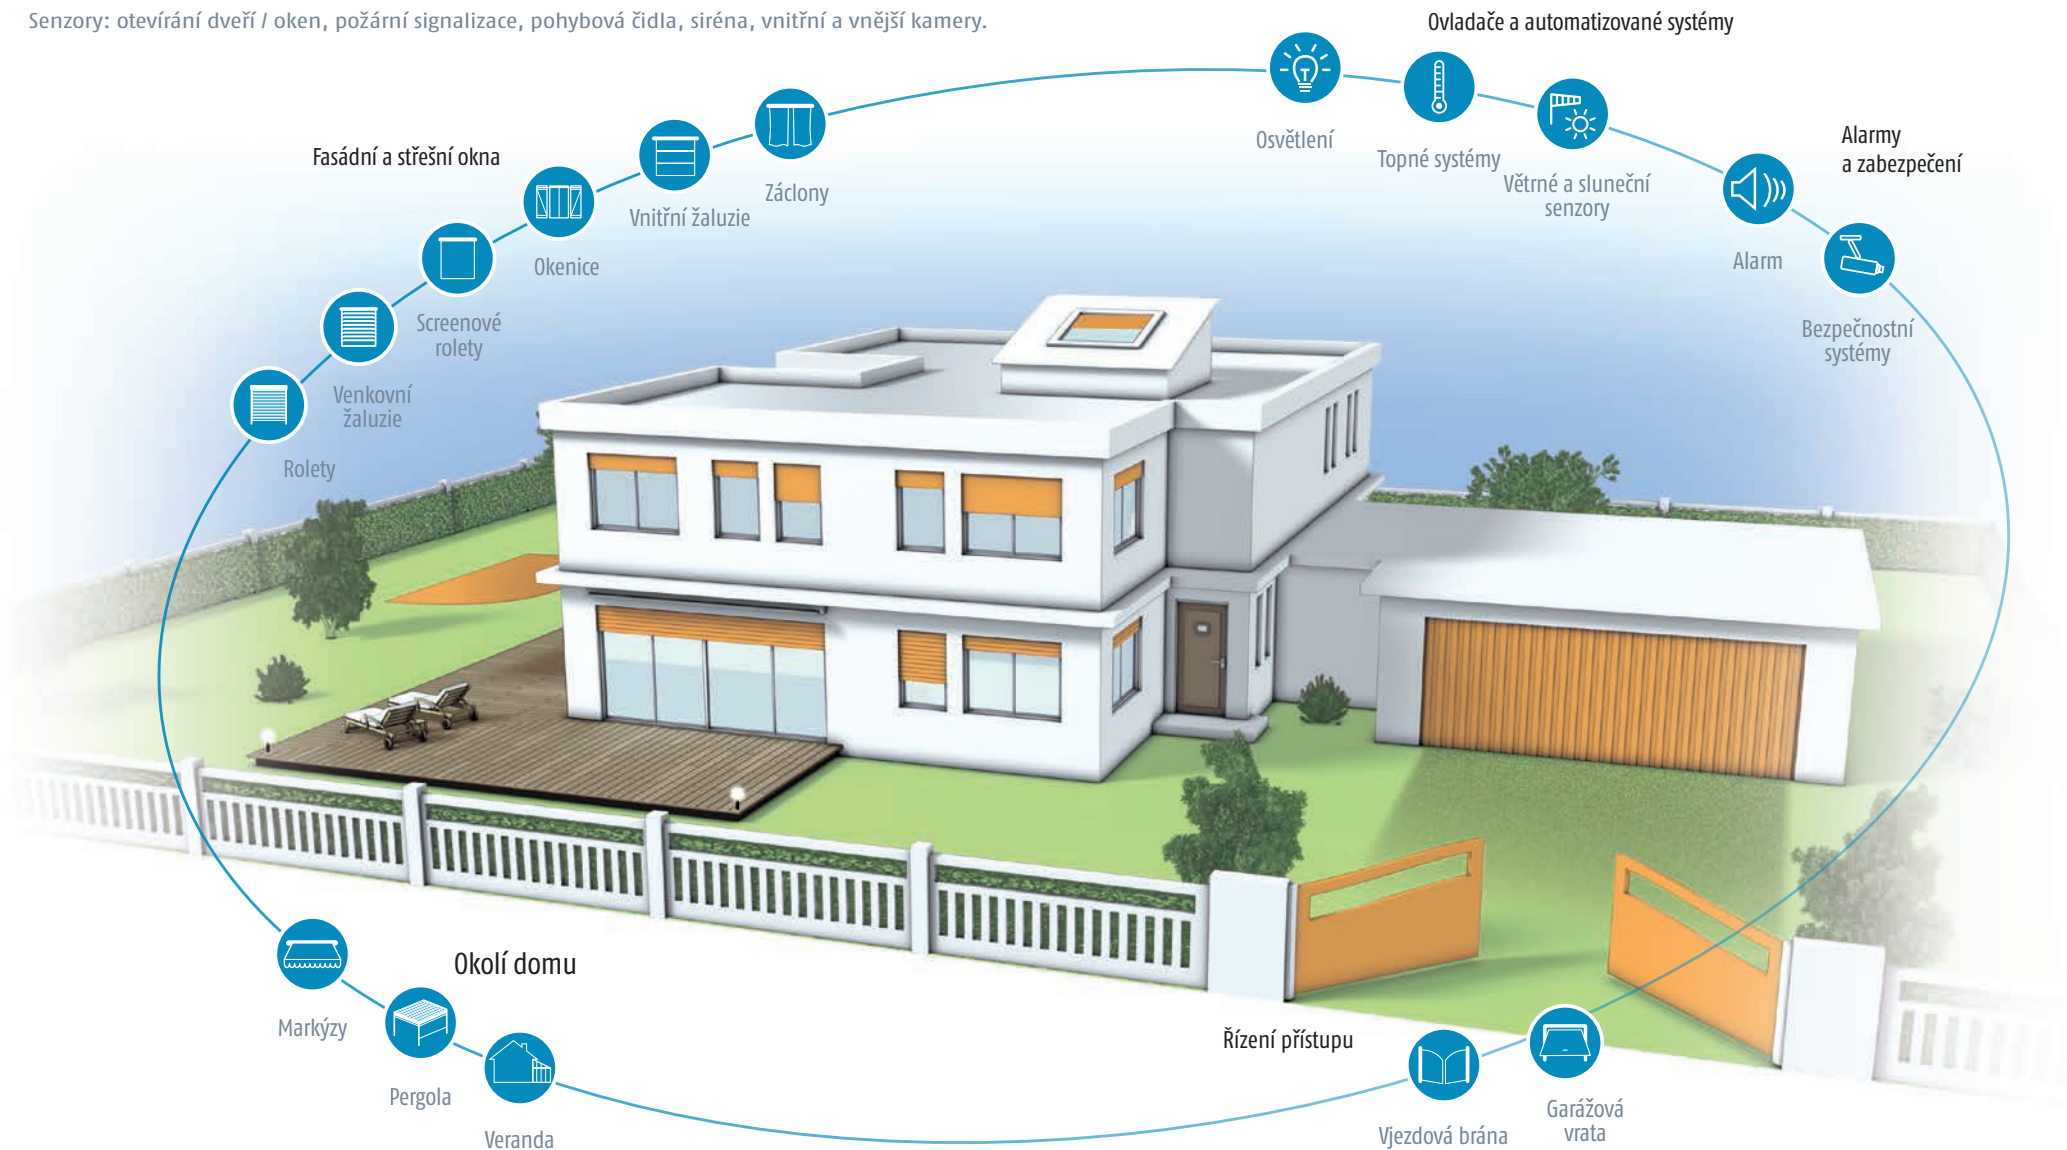

TaHoma[®]

Connected home

somfy[®]

S TaHoma® je celý dům vždy k Vaším službám!

Senzory: otevírání dveří / oken, požární signalizace, pohybová čidla, siréna, vnitřní a vnější kamery.

TaHoma® aplikace je k dispozici pro Android a iOS.

Objevte výhody automatizovaných řešení

TaHoma®

Ovládejte svůj dům přes internet!

Více času pro vás a vaše blízké!

Objevte výhody systému TaHoma®!

Díky systému TaHoma® si můžete nastavit své vlastní scénáře a přizpůsobit tak činnost systému vlastnímu životnímu stylu.

Systém TaHoma® je váš přítel, který vás zastoupí v každodenních, nudných a monotónních činnostech. Získáte tak více času pro sebe a pro své nejbližší.

TaHoma® učiní váš dům ještě více komfortním a bezpečným místem. Navíc díky vzájemnému propojení jednotlivých zařízení a čidel bude váš dům mnohem efektivněji využívat solární energii, přičemž ochrání jeho interiér.

Objevte výhody systému TaHoma®!

Všechno řídí jeden systém

Díky systému TaHoma® můžete zařízení ve své domácnosti ovládat pomocí smartphonu, tabletu nebo počítače. Jasná grafika a intuitivní systém činí z tohoto systému řešení vhodné skutečně pro každého. Okamžitá zpětná vazba vás ujistí, že tyto zadané úkoly byly provedeny správně a nesetkaly se s žádnou překážkou, nebo chybou.