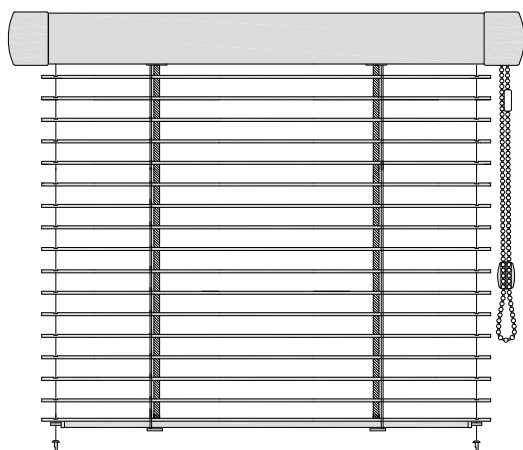

Vyobrazení výrobku

Žaluzie IDS